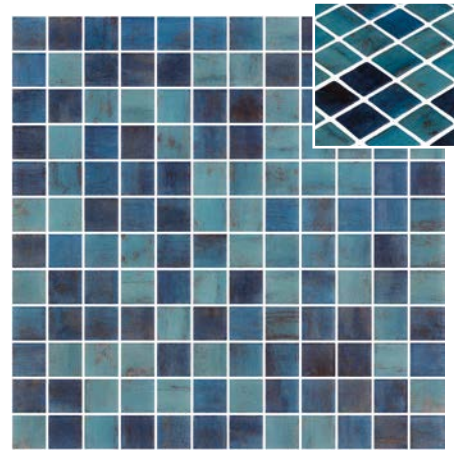

25x25 mm - 1"x1"

P6

m²

Vanguard Matte

***Black Rock Matte**
2005496 | 270

***Azuma Matte**
2005495 | 270

***Storm Matte**
2005337 | 270

***Ivet Matte**
2005497 | 270

***Manhattan Matte**
2005498 | 270

Private Villa | Black Rock Matte.

*Tips for coloured grouting of Matte & Seda finish products.

Vanguard Matte

***Arrecife Blue Matte**
2003958 | 300

***Forest Blue Matte**
2003960 | 300

***Moana Matte**
2005336 | 270

***Bali Stone Matte**
2005335 | 270

***Bluestone Blend Matte**
2003438 | 250

25x25 mm - 1"x1"
P6
m²

Private Villa | Bluestone Blend Matte.

*Tips for coloured grouting of Matte & Seda finish products.