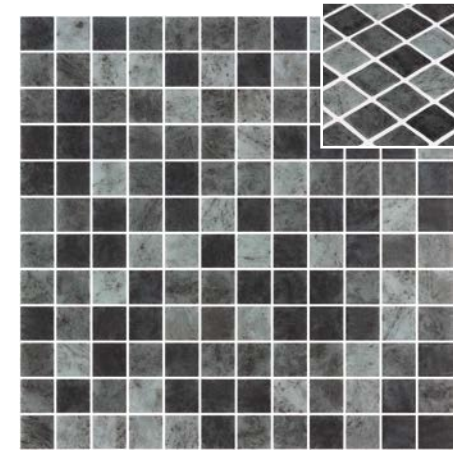

25x25 mm - 1"x1"

P6

m²

Vanguard Matte

***Black Rock Matte**
2005496 | 270

***Azuma Matte**
2005495 | 270

***Storm Matte**
2005337 | 270

***Ivet Matte**
2005497 | 270

***Manhattan Matte**
2005498 | 270

Private Villa | Black Rock Matte.

*Tips for coloured grouting of Matte & Seda finish products.

Vanguard Matte

***Arrecife Blue Matte**
2003958 | 300

***Forest Blue Matte**
2003960 | 300

***Moana Matte**
2005336 | 270

***Bali Stone Matte**
2005335 | 270

***Bluestone Blend Matte**
2003438 | 250

25x25 mm - 1"x1"
P6
m²

Private Villa | Bluestone Blend Matte.

*Tips for coloured grouting of Matte & Seda finish products.