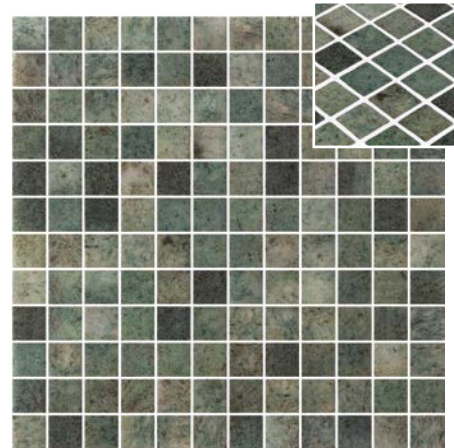

25x25 mm - 1"x1"

P6

m²

Vanguard Matte

***Black Rock Matte**
2005496 | 270

***Azuma Matte**
2005495 | 270

***Storm Matte**
2005337 | 270

***Ivet Matte**
2005497 | 270

***Manhattan Matte**
2005498 | 270

Private Villa | Black Rock Matte.

*Tips for coloured grouting of Matte & Seda finish products.

Vanguard Matte

***Arrecife Blue Matte**
2003958 | 300

***Forest Blue Matte**
2003960 | 300

***Moana Matte**
2005336 | 270

***Bali Stone Matte**
2005335 | 270

***Bluestone Blend Matte**
2003438 | 250

25x25 mm - 1"x1"
P6
m²

Private Villa | Bluestone Blend Matte.

*Tips for coloured grouting of Matte & Seda finish products.