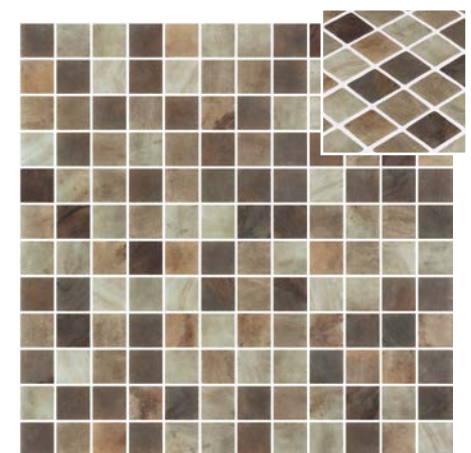

25x25 mm - 1"x1"

P6

m²

Vanguard Matte

***Black Rock Matte**
2005496 | 270

***Azuma Matte**
2005495 | 270

***Storm Matte**
2005337 | 270

***Ivet Matte**
2005497 | 270

***Manhattan Matte**
2005498 | 270

Private Villa | Black Rock Matte.

*Tips for coloured grouting of Matte & Seda finish products.

Vanguard Matte

***Arrecife Blue Matte**
2003958 | 300

***Forest Blue Matte**
2003960 | 300

***Moana Matte**
2005336 | 270

***Bali Stone Matte**
2005335 | 270

***Bluestone Blend Matte**
2003438 | 250

25x25 mm - 1"x1"
P6
m²

Private Villa | Bluestone Blend Matte.

*Tips for coloured grouting of Matte & Seda finish products.