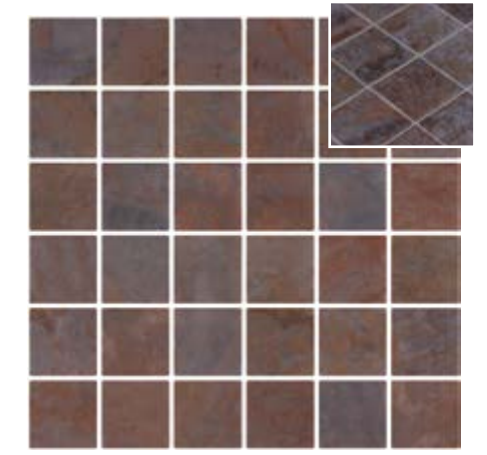

50x50 mm - 2"x2"
 P3
 m²
 1

Penta Ecstones

Matte
 C3 / R11

***Penta Nero Calatorao Matte**
 2003554 | 427

***Penta New Basalt Matte**
 2004525 | 422

***Penta New Slate Matte**
 2004526 | 422

***Penta Onice Matte**
 2003553 | 422

***Penta Greige Matte**
 2003623 | 422

***Penta Cream Matte**
 2003624 | 422

***Penta Mix Shade Matte**
 2003556 | 427

***Penta Venato White Matte**
 2003570 | 422

Private Villa | Penta New Slate Matte.

*Tips for coloured grouting of Matte & Seda finish products.