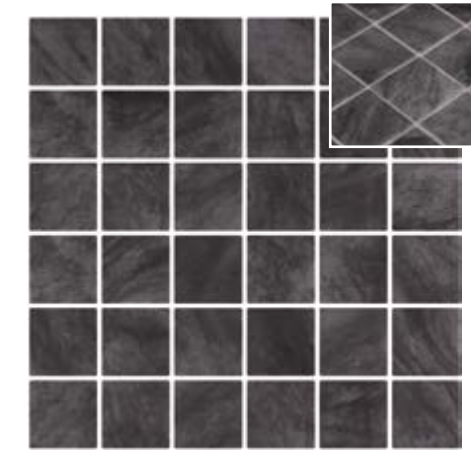

50x50 mm - 2"x2"
 P3
 m²
 1

Penta Ecstones

Matte
 C3 / R11

***Penta Nero Calatorao Matte**
 2003554 | 427

***Penta New Basalt Matte**
 2004525 | 422

***Penta New Slate Matte**
 2004526 | 422

***Penta Onice Matte**
 2003553 | 422

***Penta Greige Matte**
 2003623 | 422

***Penta Cream Matte**
 2003624 | 422

***Penta Mix Shade Matte**
 2003556 | 427

***Penta Venato White Matte**
 2003570 | 422

Private Villa | Penta New Slate Matte.

*Tips for coloured grouting of Matte & Seda finish products.