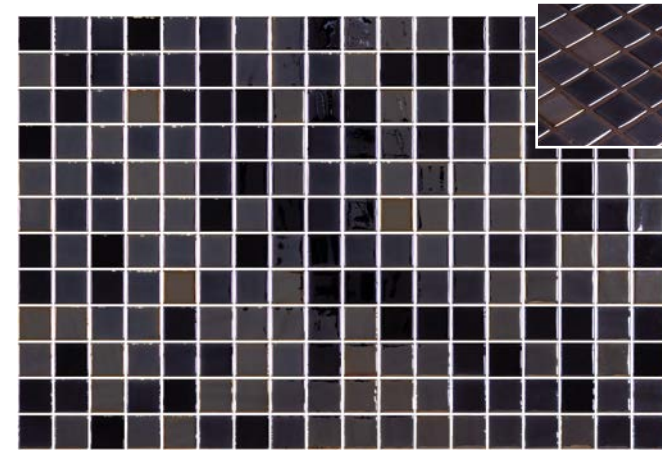

Aguas de Ibiza Grand Luxe Hotel | Opalo Blanco.

25x25 mm - 1"x1"
P7
m²
7

Opalo

Opalo Negro

2000206 | 425

Opalo Blanco

2000205 | 422